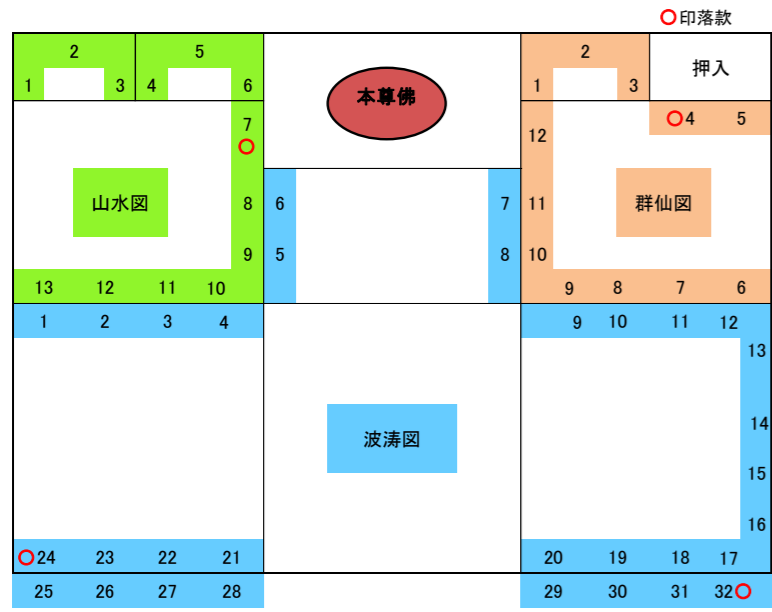

# 金剛寺日本堂の障壁画

◎山水図

1 2 3 4 5 6 7○ 8 9 10 11 12 13

◎群仙図

1 2 3 4○ 5 6 7 8 9 10 11 12

◎波涛図

1 2 3 4 5 6 7 8 9 10 11 12 13 14○ 15 16

17 18 19 20 21 22 23 24○ 25 26 27 28 29 30 31 32○